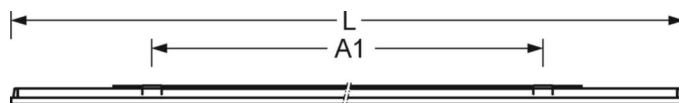

DEEP-LINK

<https://www.regiolux.de/ru/article/46302026174>

Ссылка	LED 4600lm 830
ηLB	100 %
Φ ↓/↑	74 % / 26 %
UGR поп./вдоль дисплей	16.3 / 15.8
	65° < 3000cd/m²

Механика

цвет корпуса	черный RAL 9005
размеры (LxWxH/DxH)	1250mm x 321mm x 39mm
вес (нетто)	4.75kg
Кабельный ввод KE (X/Y)	0mm/0mm
Вид монтажа	Потолочная одиночная установка

размеры

L	1250 mm	Длина
B	321 mm	Ширина
H	39 mm	Высота
A1	900 mm	Расстояние между точками крепежа при одиночной установке
X	0 mm	Расстояние от ввода проводов до середины светильника по оси X (вдо
Y	0 mm	Расстояние от ввода проводов до середины светильника по оси Y (поп