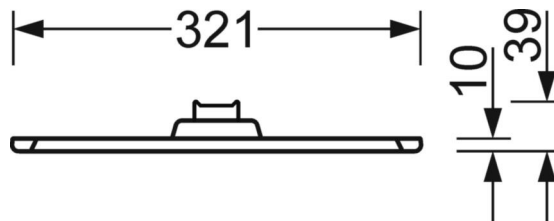

DEEP-LINK

<https://www.regiolux.de/ru/article/46302026174>

Ссылка	LED 4600lm 830
ηLB	100 %
Φ ↓/↑	74 % / 26 %
UGR поп./вдоль дисплей	16.3 / 15.8
	65° < 3000cd/m²

Механика

цвет корпуса	черный RAL 9005
размеры (LxWxH/DxH)	1250mm x 321mm x 39mm
вес (нетто)	4.75kg
Кабельный ввод KE (X/Y)	0mm/0mm
Вид монтажа	Потолочная одиночная установка

размеры

L	1250 mm	Длина
B	321 mm	Ширина
H	39 mm	Высота
A1	900 mm	Расстояние между точками крепежа при одиночной установке
X	0 mm	Расстояние от ввода проводов до середины светильника по оси X (вдо
Y	0 mm	Расстояние от ввода проводов до середины светильника по оси Y (поп